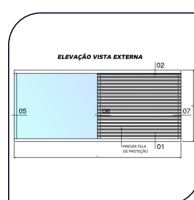

Possibilidades de montagem tradicional de vidros, perfis, autoportante ou incorporado em fachada.

primora A100

1. Alternativas de corrimão

Variados perfis com geometrias conforme o projeto arquitetônico das obras.

2. Fechamento de sacada

Perfil especial para obras que desejam deixar pronto para o futuro fechamento envidraçado.

3. Autoportante

Mais vidro e menos perfis nesta alternativa de design moderno.

4. Fechamento dos painéis