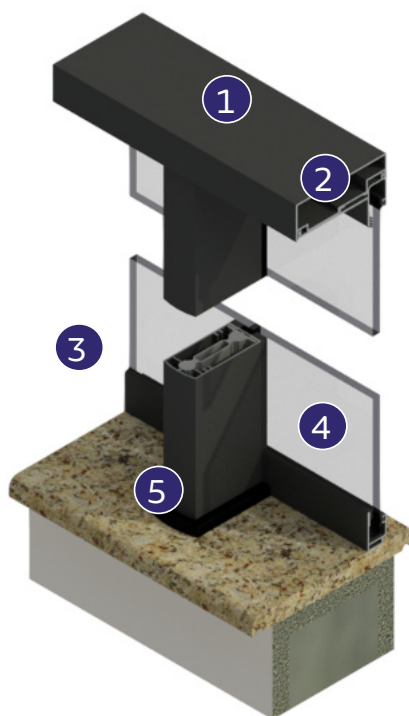

primora A100

Sistema Primora de guarda-corpo com variadas opções de aplicações com materiais de fechamento com vidros, barras e outras possibilidades. Atendendo às normas técnicas com design diferenciado.

Possibilidades de montagem tradicional de vidros, perfis, autoportante ou incorporado em fachada.

primora A100

1. Alternativas de corrimão

Variados perfis com geometrias conforme o projeto arquitetônico das obras.

2. Fechamento de sacada

Perfil especial para obras que desejam deixar pronto para o futuro fechamento envidraçado.

3. Autoportante

Mais vidro e menos perfis nesta alternativa de design moderno.

4. Fechamento dos painéis

Opções para fechamento em vidro, barrotes e brises ripados.

5. Montante minimalista

Mais espaços para os painéis envidraçados.