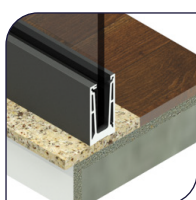

Possibilidades de montagem tradicional de vidros, perfis, autoportante ou incorporado em fachada.

primora A100

1. Alternativas de corrimão

Variados perfis com geometrias conforme o projeto arquitetônico das obras.

2. Fechamento de sacada

Perfil especial para obras que desejam deixar pronto para o futuro fechamento envidraçado.

3. Autoportante

Mais vidro e menos perfis nesta alternativa de design moderno.

4. Fechamento dos painéis

Opções para fechamento em vidro, barrotes e brises ripados.

5. Montante minimalista

Mais espaços para os painéis envidraçados.