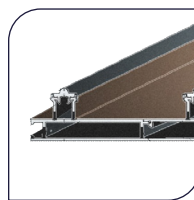

primora A501

Sistema Primora de brises com tubos especiais para um perfeito design de muxarabi e controles especiais de luminosidade nos ambientes.

primora A501

1. Perfis em conceito ripado

Conceito de brise com perfis ripados com diversas opções de fechamento.

2. Linhas modernas

Perfis com design minimalista e de linhas retas.

3. Sistema deslizante

Projetado para atender à qualidade de funcionamento das melhores portas do mercado europeu, o sistema utiliza perfis de trilhos para roldanas especiais.