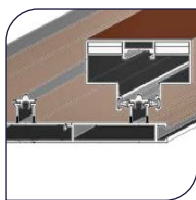

primora A501

Sistema Primora de brises com tubos especiais para um perfeito design de muxarabi e controles especiais de luminosidade nos ambientes.

primora A501

1. Perfis em conceito ripado

Conceito de brise com perfis ripados com diversas opções de fechamento.

2. Linhas modernas

Perfis com design minimalista e de linhas retas.

3. Sistema deslizante

Projetado para atender à qualidade de funcionamento das melhores portas do mercado europeu, o sistema utiliza perfis de trilhos para roldanas especiais.