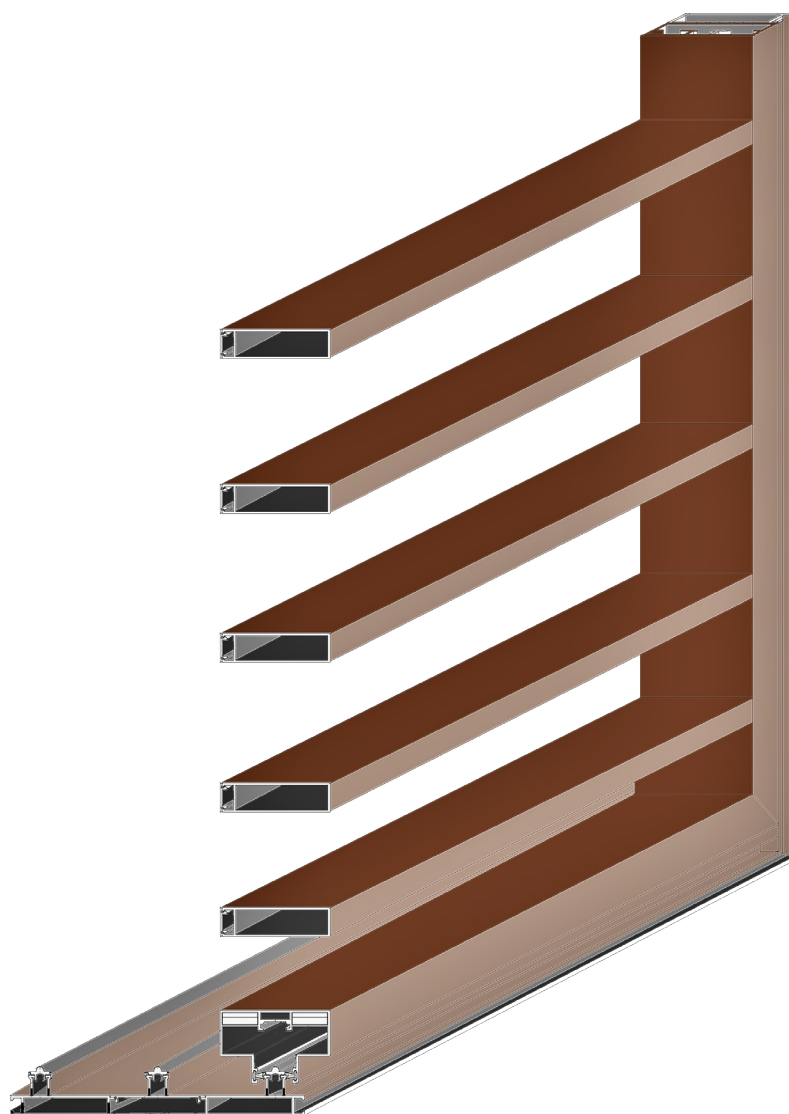

primora A501

Sistema Primora de brises com tubos especiais para um perfeito design de muxarabi e controles especiais de luminosidade nos ambientes.

primora A501

1. Perfis em conceito ripado

Conceito de brise com perfis ripados com diversas opções de fechamento.

2. Linhas modernas

Perfis com design minimalista e de linhas retas.

3. Sistema deslizante

Projetado para atender à qualidade de funcionamento das melhores portas do mercado europeu, o sistema utiliza perfis de trilhos para roldanas especiais.

4. Marcos tubulares

Sistemas de trilhos com a mesma tecnologia aplicada na Primora R320 deslizante.

5. Componentes

Componentes padrão europeu, com roldanas especiais e cremonas.