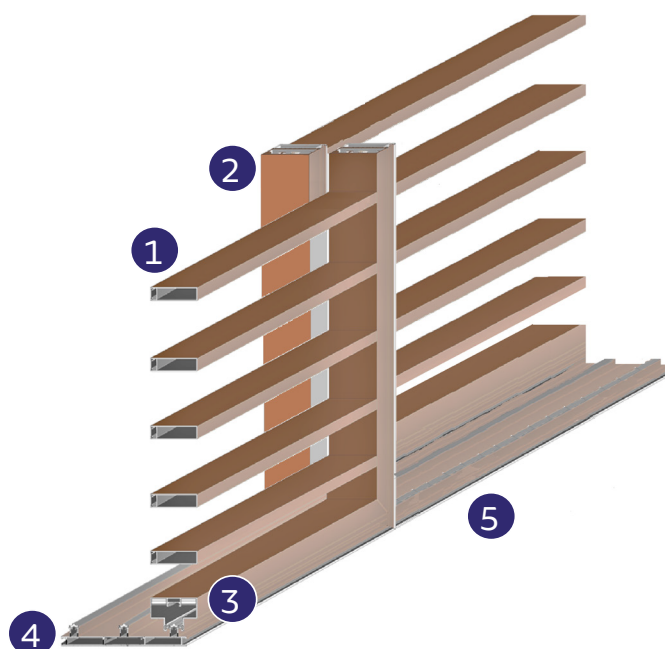

primora A501

Sistema Primora de brises com tubos especiais para um perfeito design de muxarabi e controles especiais de luminosidade nos ambientes.

primora A501

1. Perfis em conceito ripado

Conceito de brise com perfis ripados com diversas opções de fechamento.

2. Linhas modernas

Perfis com design minimalista e de linhas retas.

3. Sistema deslizante

Projetado para atender à qualidade de funcionamento das melhores portas do mercado europeu, o sistema utiliza perfis de trilhos para roldanas especiais.

4. Marcos tubulares

Sistemas de trilhos com a mesma tecnologia aplicada na Primora R320 deslizante.

5. Componentes

Componentes padrão europeu, com roldanas especiais e cremonas.