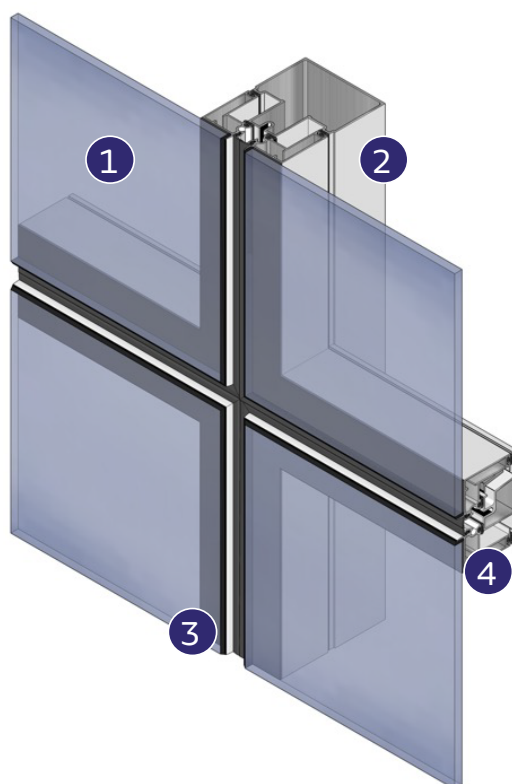

primora FS100

Sistema Primora de fachadas com montagem em sistema "stick", ou seja, com sequência ancoragem > colunas > travessas > quadros. Com um sistema apto a ser aplicado em vidros colados ou encaixilhados para todas as regiões do país.

Detalhe do sistema de montagem stick.

primora FS100

1. Tipologias diferenciadas

Disponibilidade de tipologias de abertura tipo “paralela” e “deslizante”.

2. Portfólio de colunas

Disponível no sistema variadas alternativas de colunas para as aplicações de obras.

3. Componentes

Aplicação de componentes e acessórios disponíveis no mercado e especiais, conforme a necessidade.

4. Dinâmica de vedações

Aplicação de gaxetas nos quadros.