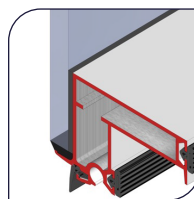

Detalhe do sistema de montagem stick.

primora FS100

1. Tipologias diferenciadas

Disponibilidade de tipologias de abertura tipo “paralela” e “deslizante”.

2. Portfólio de colunas

Disponível no sistema variadas alternativas de colunas para as aplicações de obras.

3. Componentes

Aplicação de componentes e acessórios disponíveis no mercado e especiais, conforme a necessidade.

4. Dinâmica de vedações

Aplicação de gaxetas nos quadros.