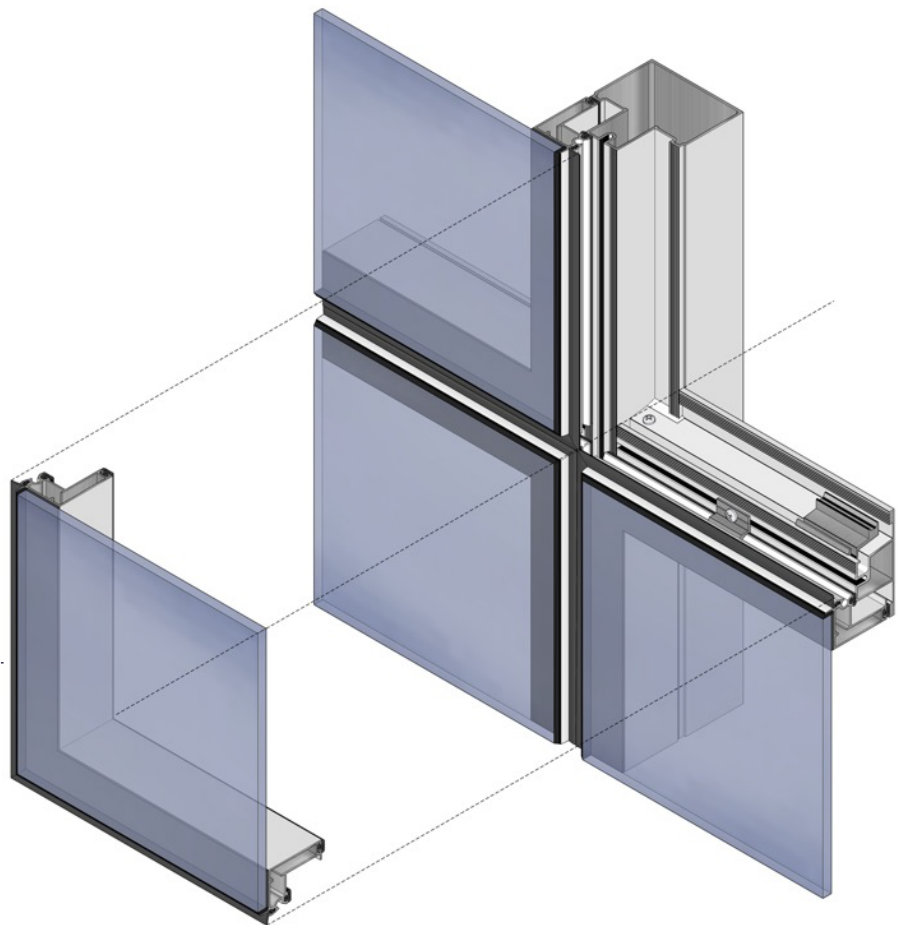

primora FS100

Sistema Primora de fachadas com montagem em sistema "stick", ou seja, com sequência ancoragem > colunas > travessas > quadros. Com um sistema apto a ser aplicado em vidros colados ou encaixilhados para todas as regiões do país.

Detalhe do sistema de montagem stick.

primora FS100

1. Tipologias diferenciadas

Disponibilidade de tipologias de abertura tipo “paralela” e “deslizante”.

2. Portfólio de colunas

Disponível no sistema variadas alternativas de colunas para as aplicações de obras.

3. Componentes

Aplicação de componentes e acessórios disponíveis no mercado e especiais, conforme a necessidade.

4. Dinâmica de vedações

Aplicação de gaxetas nos quadros.