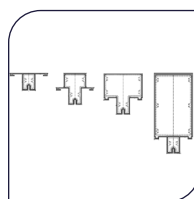

Detalhe do sistema de montagem stick.

primora FS100

1. Tipologias diferenciadas

Disponibilidade de tipologias de abertura tipo “paralela” e “deslizante”.

2. Portfólio de colunas

Disponível no sistema variadas alternativas de colunas para as aplicações de obras.

3. Componentes

Aplicação de componentes e acessórios disponíveis no mercado e especiais, conforme a necessidade.

4. Dinâmica de vedações

Aplicação de gaxetas nos quadros.