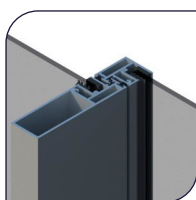

primora R160

Sistema Primora para obras populares.
Com folhas de bitola de 16 mm.

Produto em
homologação

primora R160

1. Linhas modernas

Perfis com design minimalista e de linhas retas.

2. Montante minimalista

Mais espaços para entrada de luz pelos panos envidraçados.

3. Opções de instalação na obra

Sistema com opções de instalação com fixação química em parede de concreto e contramarcos.

4. Vedação central

Sistema de vedação com duas fitas e duas gaxetas em EPDM.