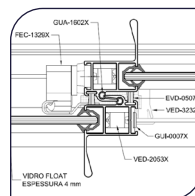

primora R160

Sistema Primora para obras populares.
Com folhas de bitola de 16 mm.

Produto em
homologação

primora R160

1. Linhas modernas

Perfis com design minimalista e de linhas retas.

2. Montante minimalista

Mais espaços para entrada de luz pelos panos envidraçados.

3. Opções de instalação na obra

Sistema com opções de instalação com fixação química em parede de concreto e contramarcos.

4. Vedação central

Sistema de vedação com duas fitas e duas gaxetas em EPDM.