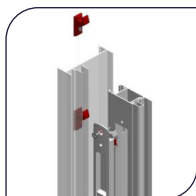

primora R160

Sistema Primora para obras populares.
Com folhas de bitola de 16 mm.

Produto em
homologação

primora R160

1. Linhas modernas

Perfis com design minimalista e de linhas retas.

2. Montante minimalista

Mais espaços para entrada de luz pelos panos envidraçados.

3. Opções de instalação na obra

Sistema com opções de instalação com fixação química em parede de concreto e contramarcos.

4. Vedação central

Sistema de vedação com duas fitas e duas gaxetas em EPDM.