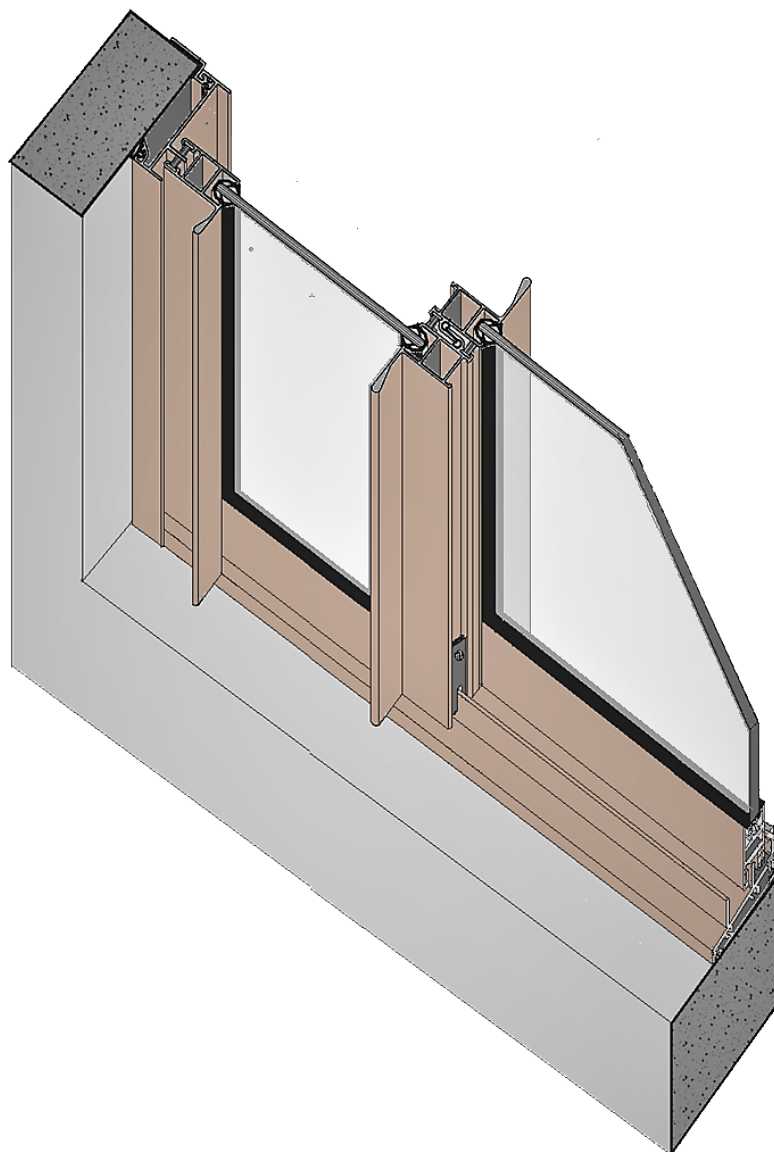

primora R160

Sistema Primora para obras populares.
Com folhas de bitola de 16 mm.

Produto em
homologação

primora R160

1. Linhas modernas

Perfis com design minimalista e de linhas retas.

2. Montante minimalista

Mais espaços para entrada de luz pelos panos envidraçados.

3. Opções de instalação na obra

Sistema com opções de instalação com fixação química em parede de concreto e contramarcos.

4. Vedação central

Sistema de vedação com duas fitas e duas gaxetas em EPDM.