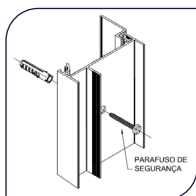

primora R160

Sistema Primora para obras populares.
Com folhas de bitola de 16 mm.

Produto em
homologação

primora R160

1. Linhas modernas

Perfis com design minimalista e de linhas retas.

2. Montante minimalista

Mais espaços para entrada de luz pelos panos envidraçados.

3. Opções de instalação na obra

Sistema com opções de instalação com fixação química em parede de concreto e contramarcos.

4. Vedação central

Sistema de vedação com duas fitas e duas gaxetas em EPDM.