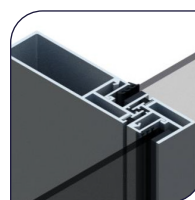

primora R160

Sistema Primora para obras populares.
Com folhas de bitola de 16 mm.

Produto em
homologação

primora R160

1. Linhas modernas

Perfis com design minimalista e de linhas retas.

2. Montante minimalista

Mais espaços para entrada de luz pelos panos envidraçados.

3. Opções de instalação na obra

Sistema com opções de instalação com fixação química em parede de concreto e contramarcos.

4. Vedação central

Sistema de vedação com duas fitas e duas gaxetas em EPDM.