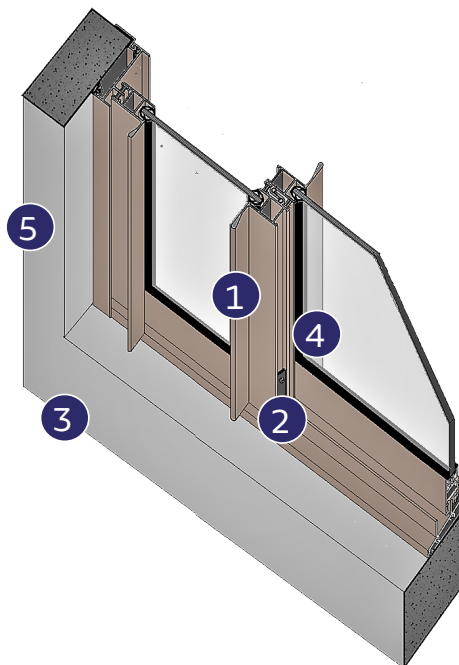

primora R160

Sistema Primora para obras populares.
Com folhas de bitola de 16 mm.

Produto em
homologação

primora R160

1. Linhas modernas

Perfis com design minimalista e de linhas retas.

2. Montante minimalista

Mais espaços para entrada de luz pelos panos envidraçados.

3. Opções de instalação na obra

Sistema com opções de instalação com fixação química em parede de concreto e contramarcos.

4. Vedação central

Sistema de vedação com duas fitas e duas gaxetas em EPDM.